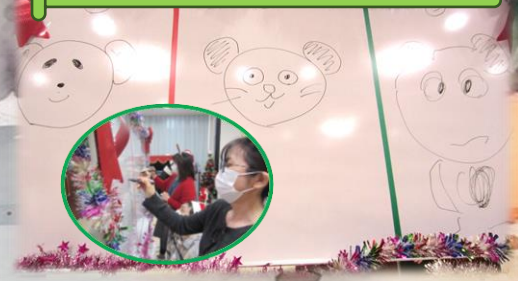

まろにえだより

Vol.20

 社会福祉法人函館共愛会
養護老人ホームまろにえ

敬老 記念撮影

例年開催している敬老式典が市内での感染症の流行により行うことができず、百賀と米寿を迎えられた入居者の皆さんと記念撮影だけさせていただきました。
これからも皆さんのご健康とご長寿を職員一同、心より願っております。

紅葉喫茶

落ち着いたBGMを聴きながら各地の紅葉の映像を鑑賞し、和菓子をいただいてほっこりと温かい気持ちになりました。

クリスマス会

職員当てクイズ

お題：「パンダ」

職員の昔の写真を見て、誰かを当てるクイズや、入居者さんにお題を出してもらい、職員が絵を書いて一番上手な人を決めるゲームなど、入居者の皆さんと職員が一緒になって楽しい時間を過ごすことができました。

新年交礼会

今年は数年ぶりに松前神楽保存会の皆さんが来設し、神楽を披露していただきました。入居者の皆さんから「正月らしい雰囲気を感じることができて嬉しかった!」「迫力があって素晴らしかった!」などのお声をいただきました。

やよいのお茶会

お茶菓子を堪能しながら談笑したり、お雛さまと写真を撮ったりして、楽しいひと時を過ごしました。

その他日常の一コマ

函館市役所
趣味の作品展

ハンドマッサージ

回想法

節分

〜 編集後記 〜

今年の冬はインフルエンザやコロナウイルスが流行しましたが、幸いにもまろにえでは皆様の感染予防のご協力もあり、クラスターが発生することなく過ごすことができました。

今年でまろにえは開設十五周年を迎え、共愛会本部も移転となり、節目の年として心機一転、新たな気持ちでこれからも皆様と一緒に楽しく過ごすことができるとともに頑張っていきたいと思いますので、今後ともよろしくお願い致します。

話は変わりますが、正月休みで娘が東京から帰省した時に、私の車がデイズニの「カーズ」に変えられたイタズラをされて思わず写真を撮ってしまったので掲載します。